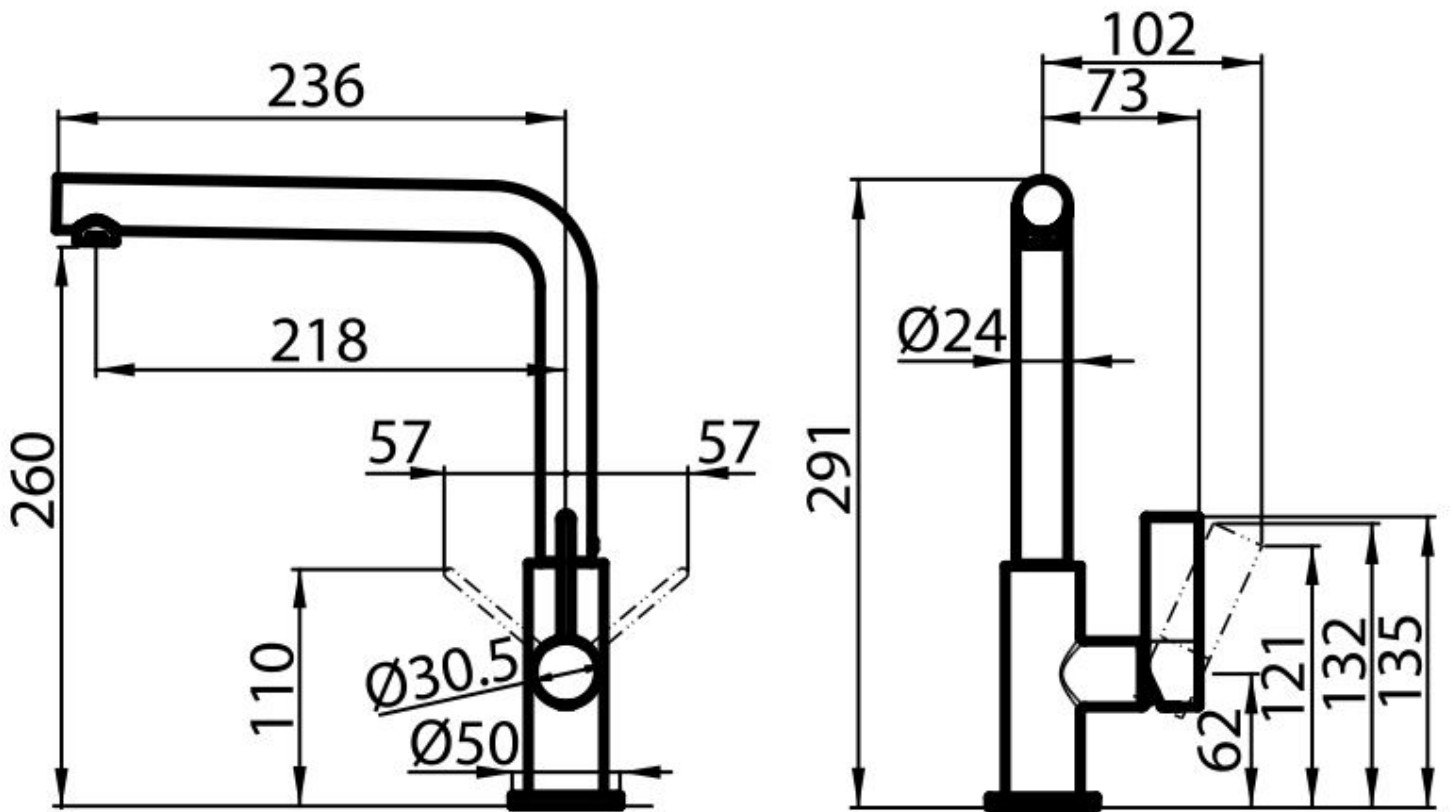

Colorazione Matt Black

Materiale Ottone

Texture Verniciato

Angolo di rotazione 360°

Base d'appoggio ø50mm

Cartuccia Con dischi ceramici

Foro mixer ø35mm

Ingombro posteriore 35mm

Spessore max top 40 mm

DATI TECNICI

GALLERIA FOTOGRAFICA